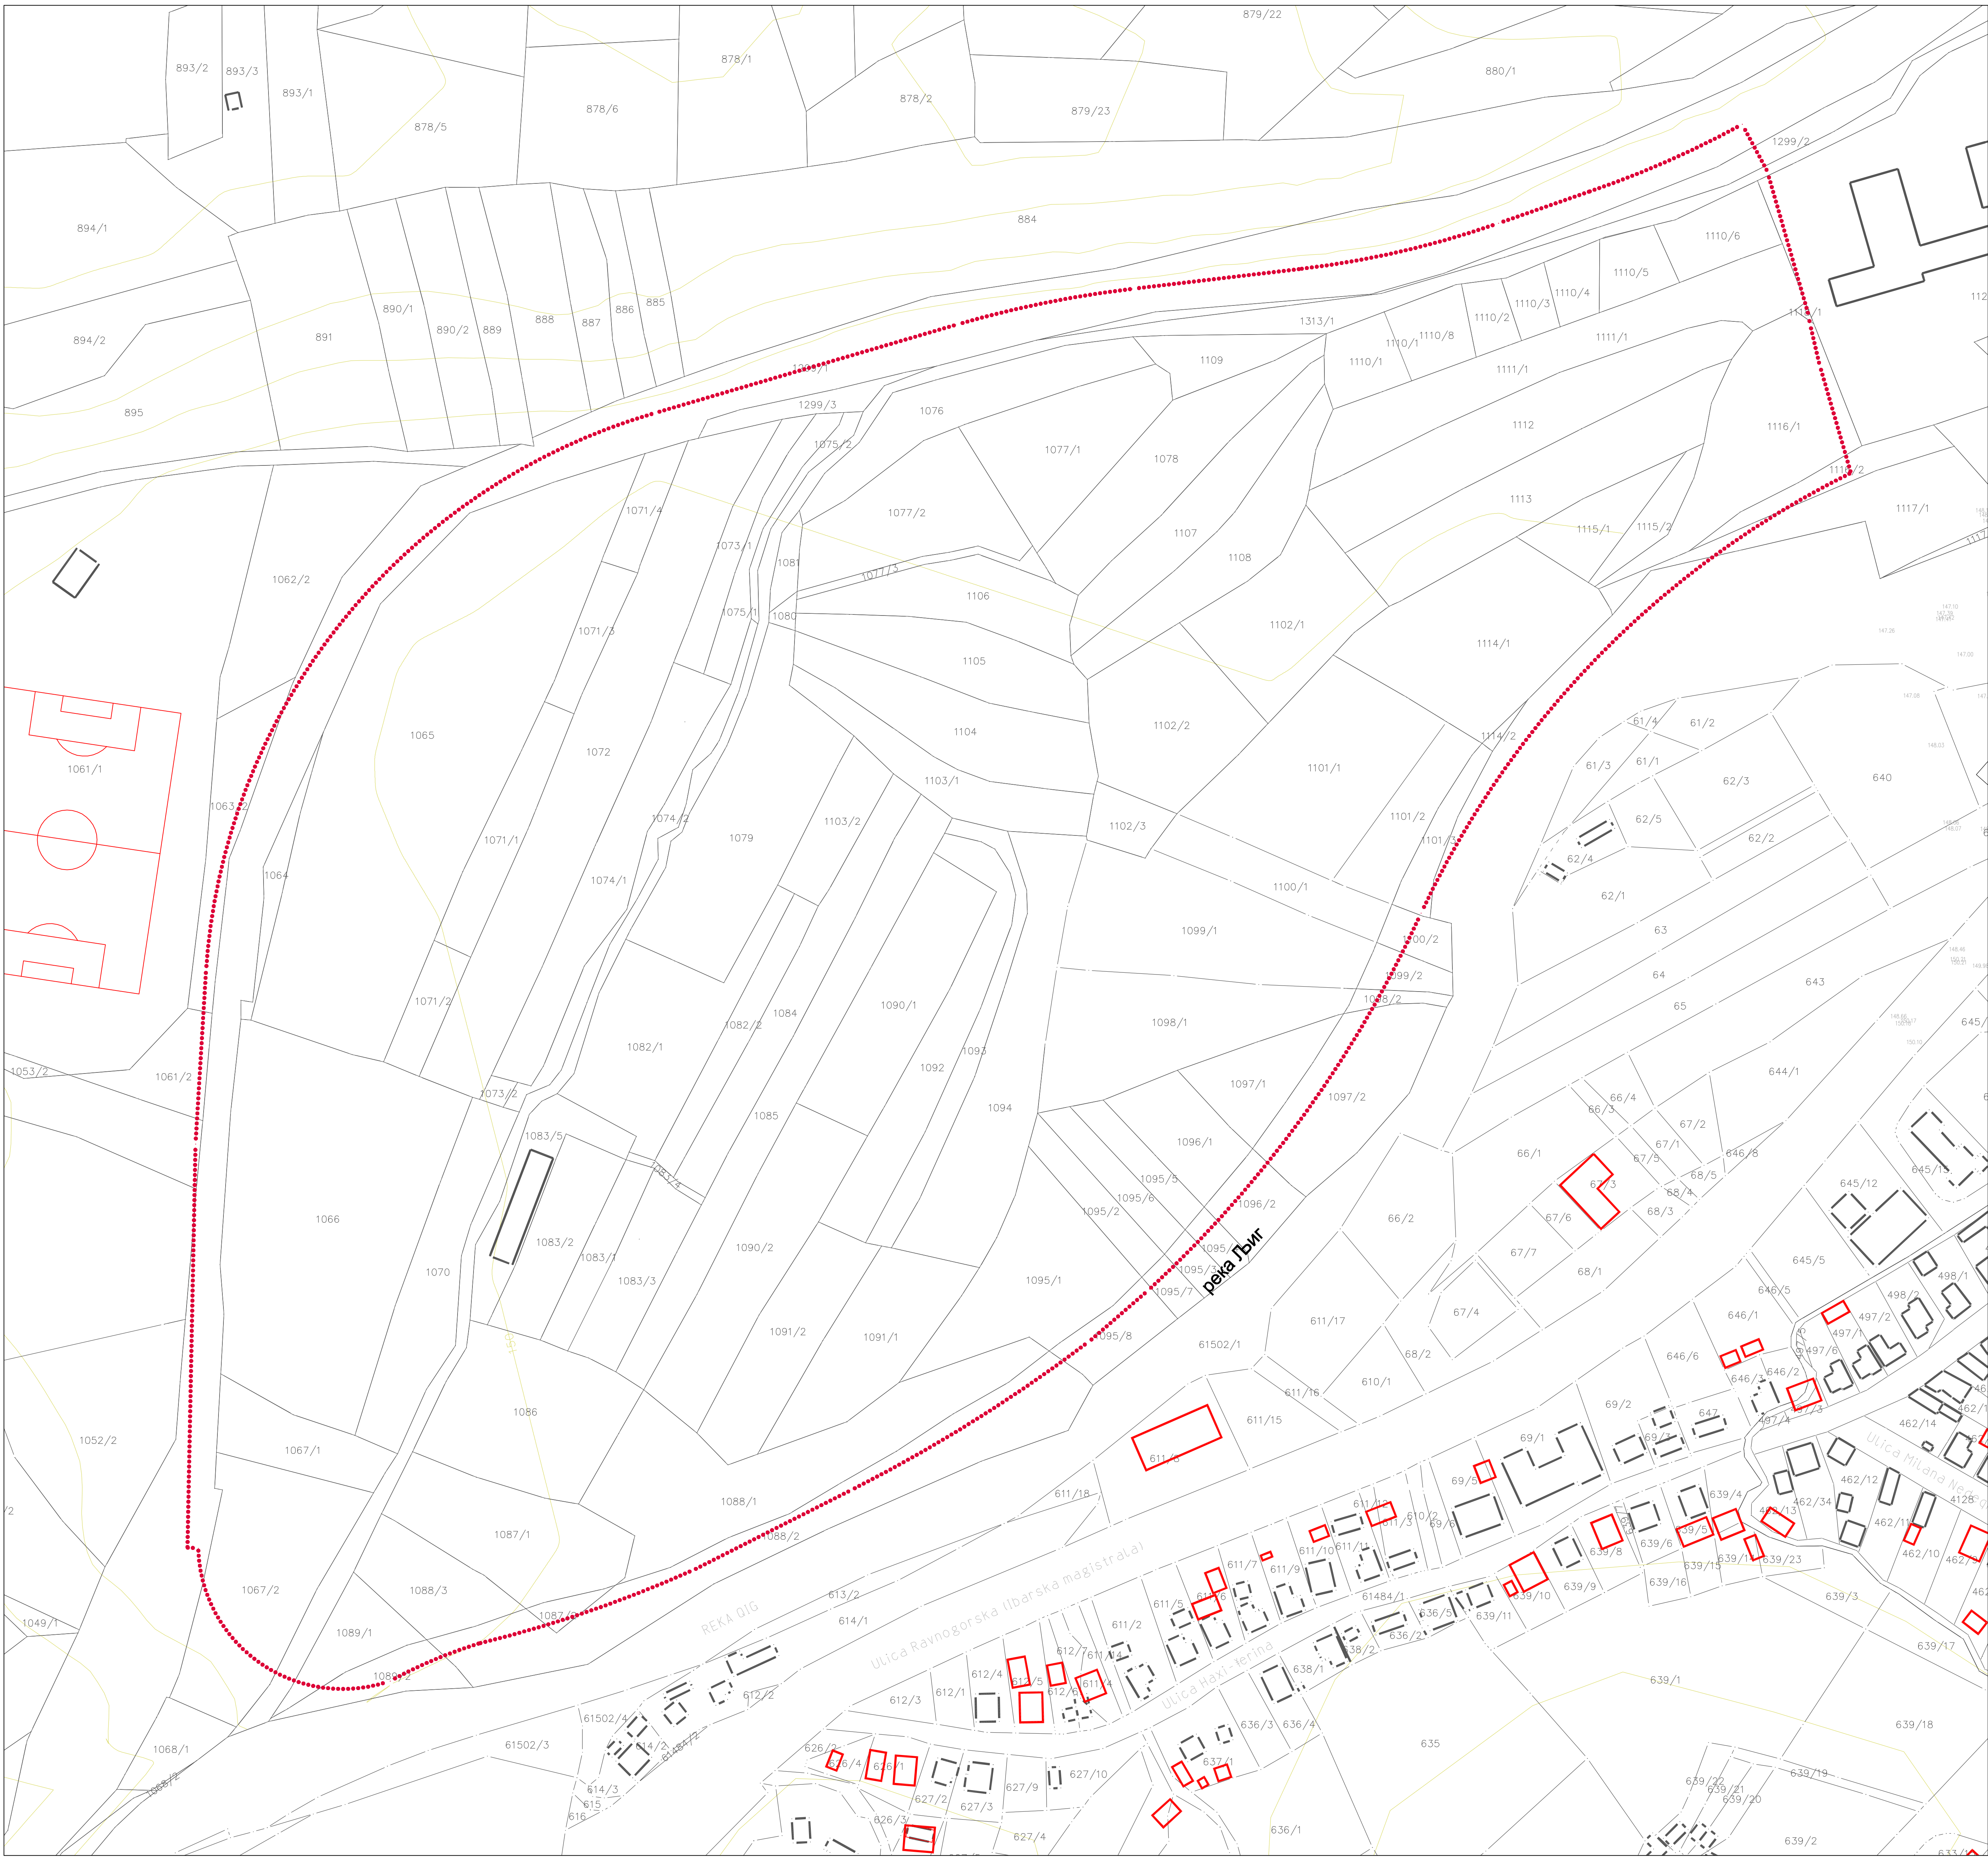

ПЛАН ДЕТАЉНЕ РЕГУЛАЦИЈЕ
"БАЊА ЉИГ - ПДР 2" У ЉИГУ

..... граница ПДР

КАТАСТАРСКО-ТОПОГРАФСКА ПОДЛОГА

СА ПРИКАЗОМ ГРАНИЦЕ ПЛАНА

Р 1:1000 **лист бр. 1**

Одговорни урбаниста:
Зорица Сретеновић, дипл.инг.арх.

јул 2015.г. **Директор:**
Андреја Андрић, дипл.инг.грађ.