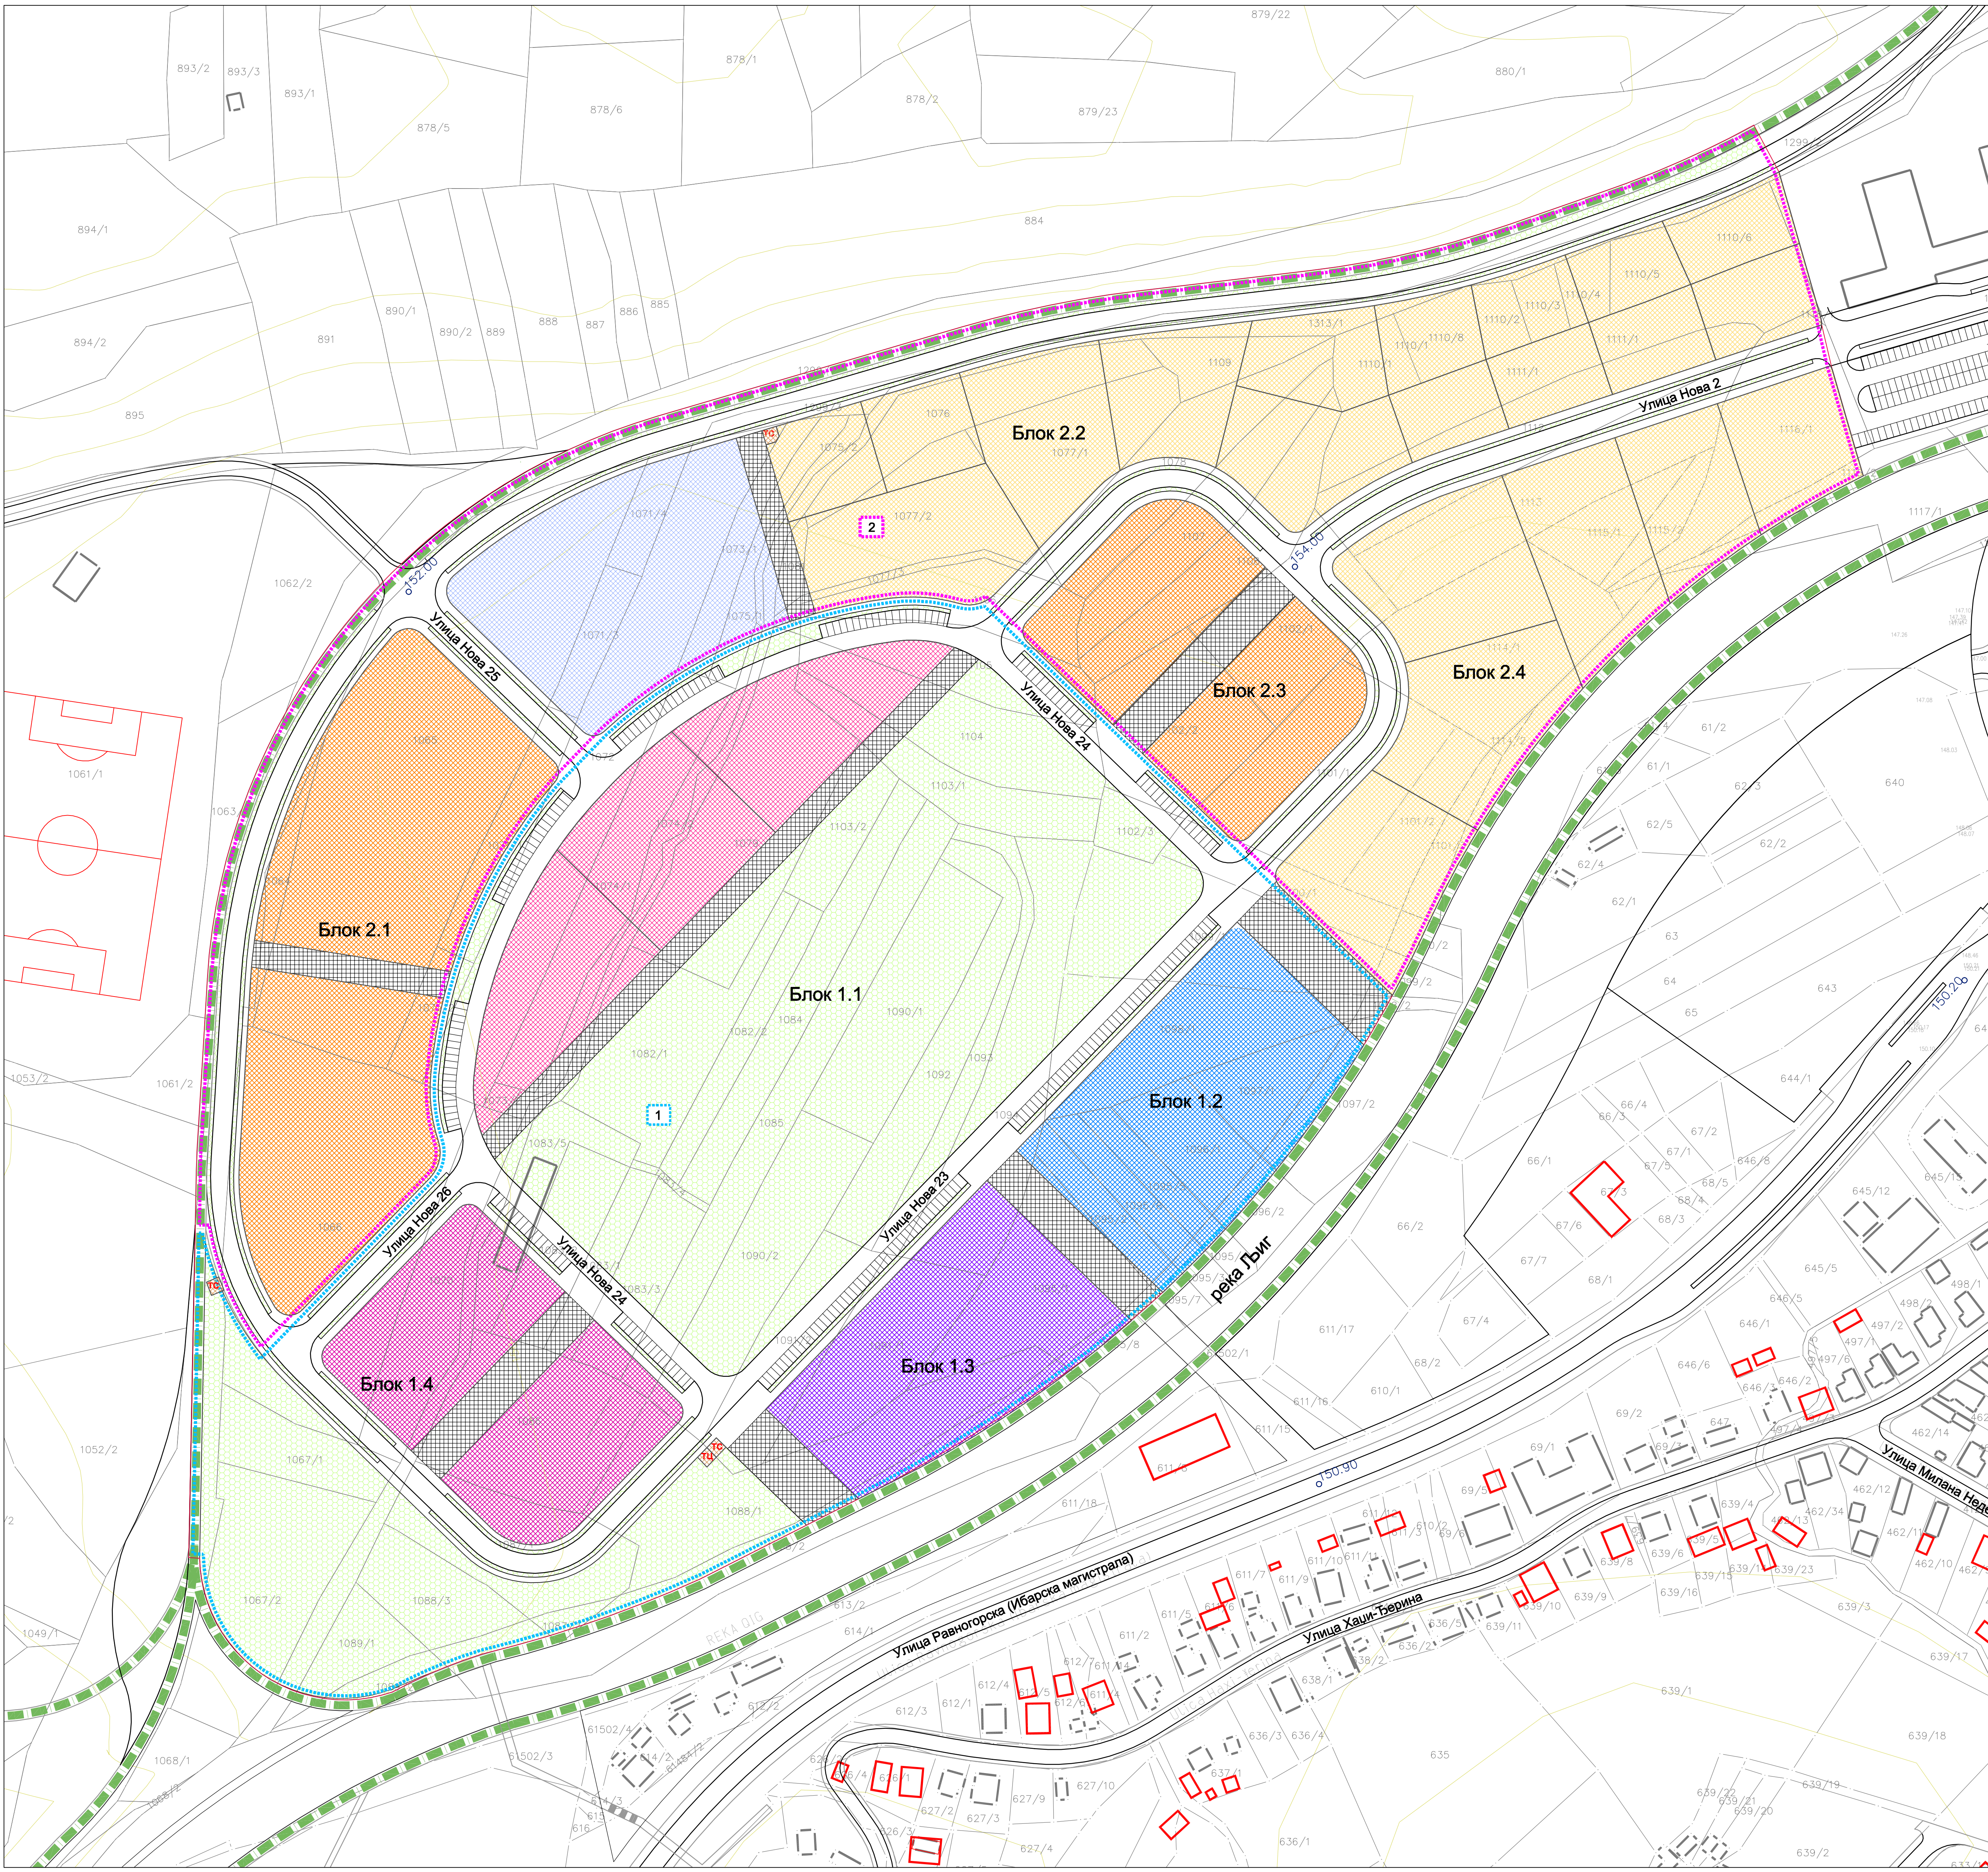

**ПЛАН ДЕТАЉНЕ РЕГУЛАЦИЈЕ
"БАЊА ЉИГ - ПДР 2" У ЉИГУ**

ЛЕГЕНДА

ПОВРШИНЕ ЈАВНЕ НАМЕНЕ

- зона уређеног зеленила
- коловози, тротоари, паркинзи
- пешачка зона
- бициклическо - рекреативна стаза

ЗОНА КОМУНАЛНИХ ФУНКЦИЈА

- ТС трафостанице
- ТП истурени претплатнички степен

ПОВРШИНЕ ОСТАЛЕ НАМЕНЕ

ЦЕНТРАЛНИ БАЊСКИ САДРЖАЈИ

- зона бањско - здравствених садржаја
- зона централних садржаја
- зона туристичких садржаја
- зона туристичко - спортско - рекреативних садржаја

ПАНСИОНСКО - АПАРТМАНСКИ СМЕШТАЈ

- зона туристичких садржаја - апартмански комплекс
- зона туристичких садржаја - пансионско апартмански смештај

ЗОНА ВЕРСКИХ ОБЈЕКТА

- зона верских објеката
- урбанистичка целина 1 1
- урбанистичка целина 2 2
- граница ПДР

**ПЛАН НАМЕНЕ ПОВРШИНА СА
ПОДЕЛОМ ГРАЂЕВИНСКОГ ЗЕМЉИШТА
НА ЈАВНО И ОСТАЛО**

Р 1:1000 **лист бр. 7**

Одговорни урбаниста:
Зорица Сретеновић, дипл.инг.арх.

јул 2015.г.

Директор:
Андреја Андрић, дипл.инг.грађ.